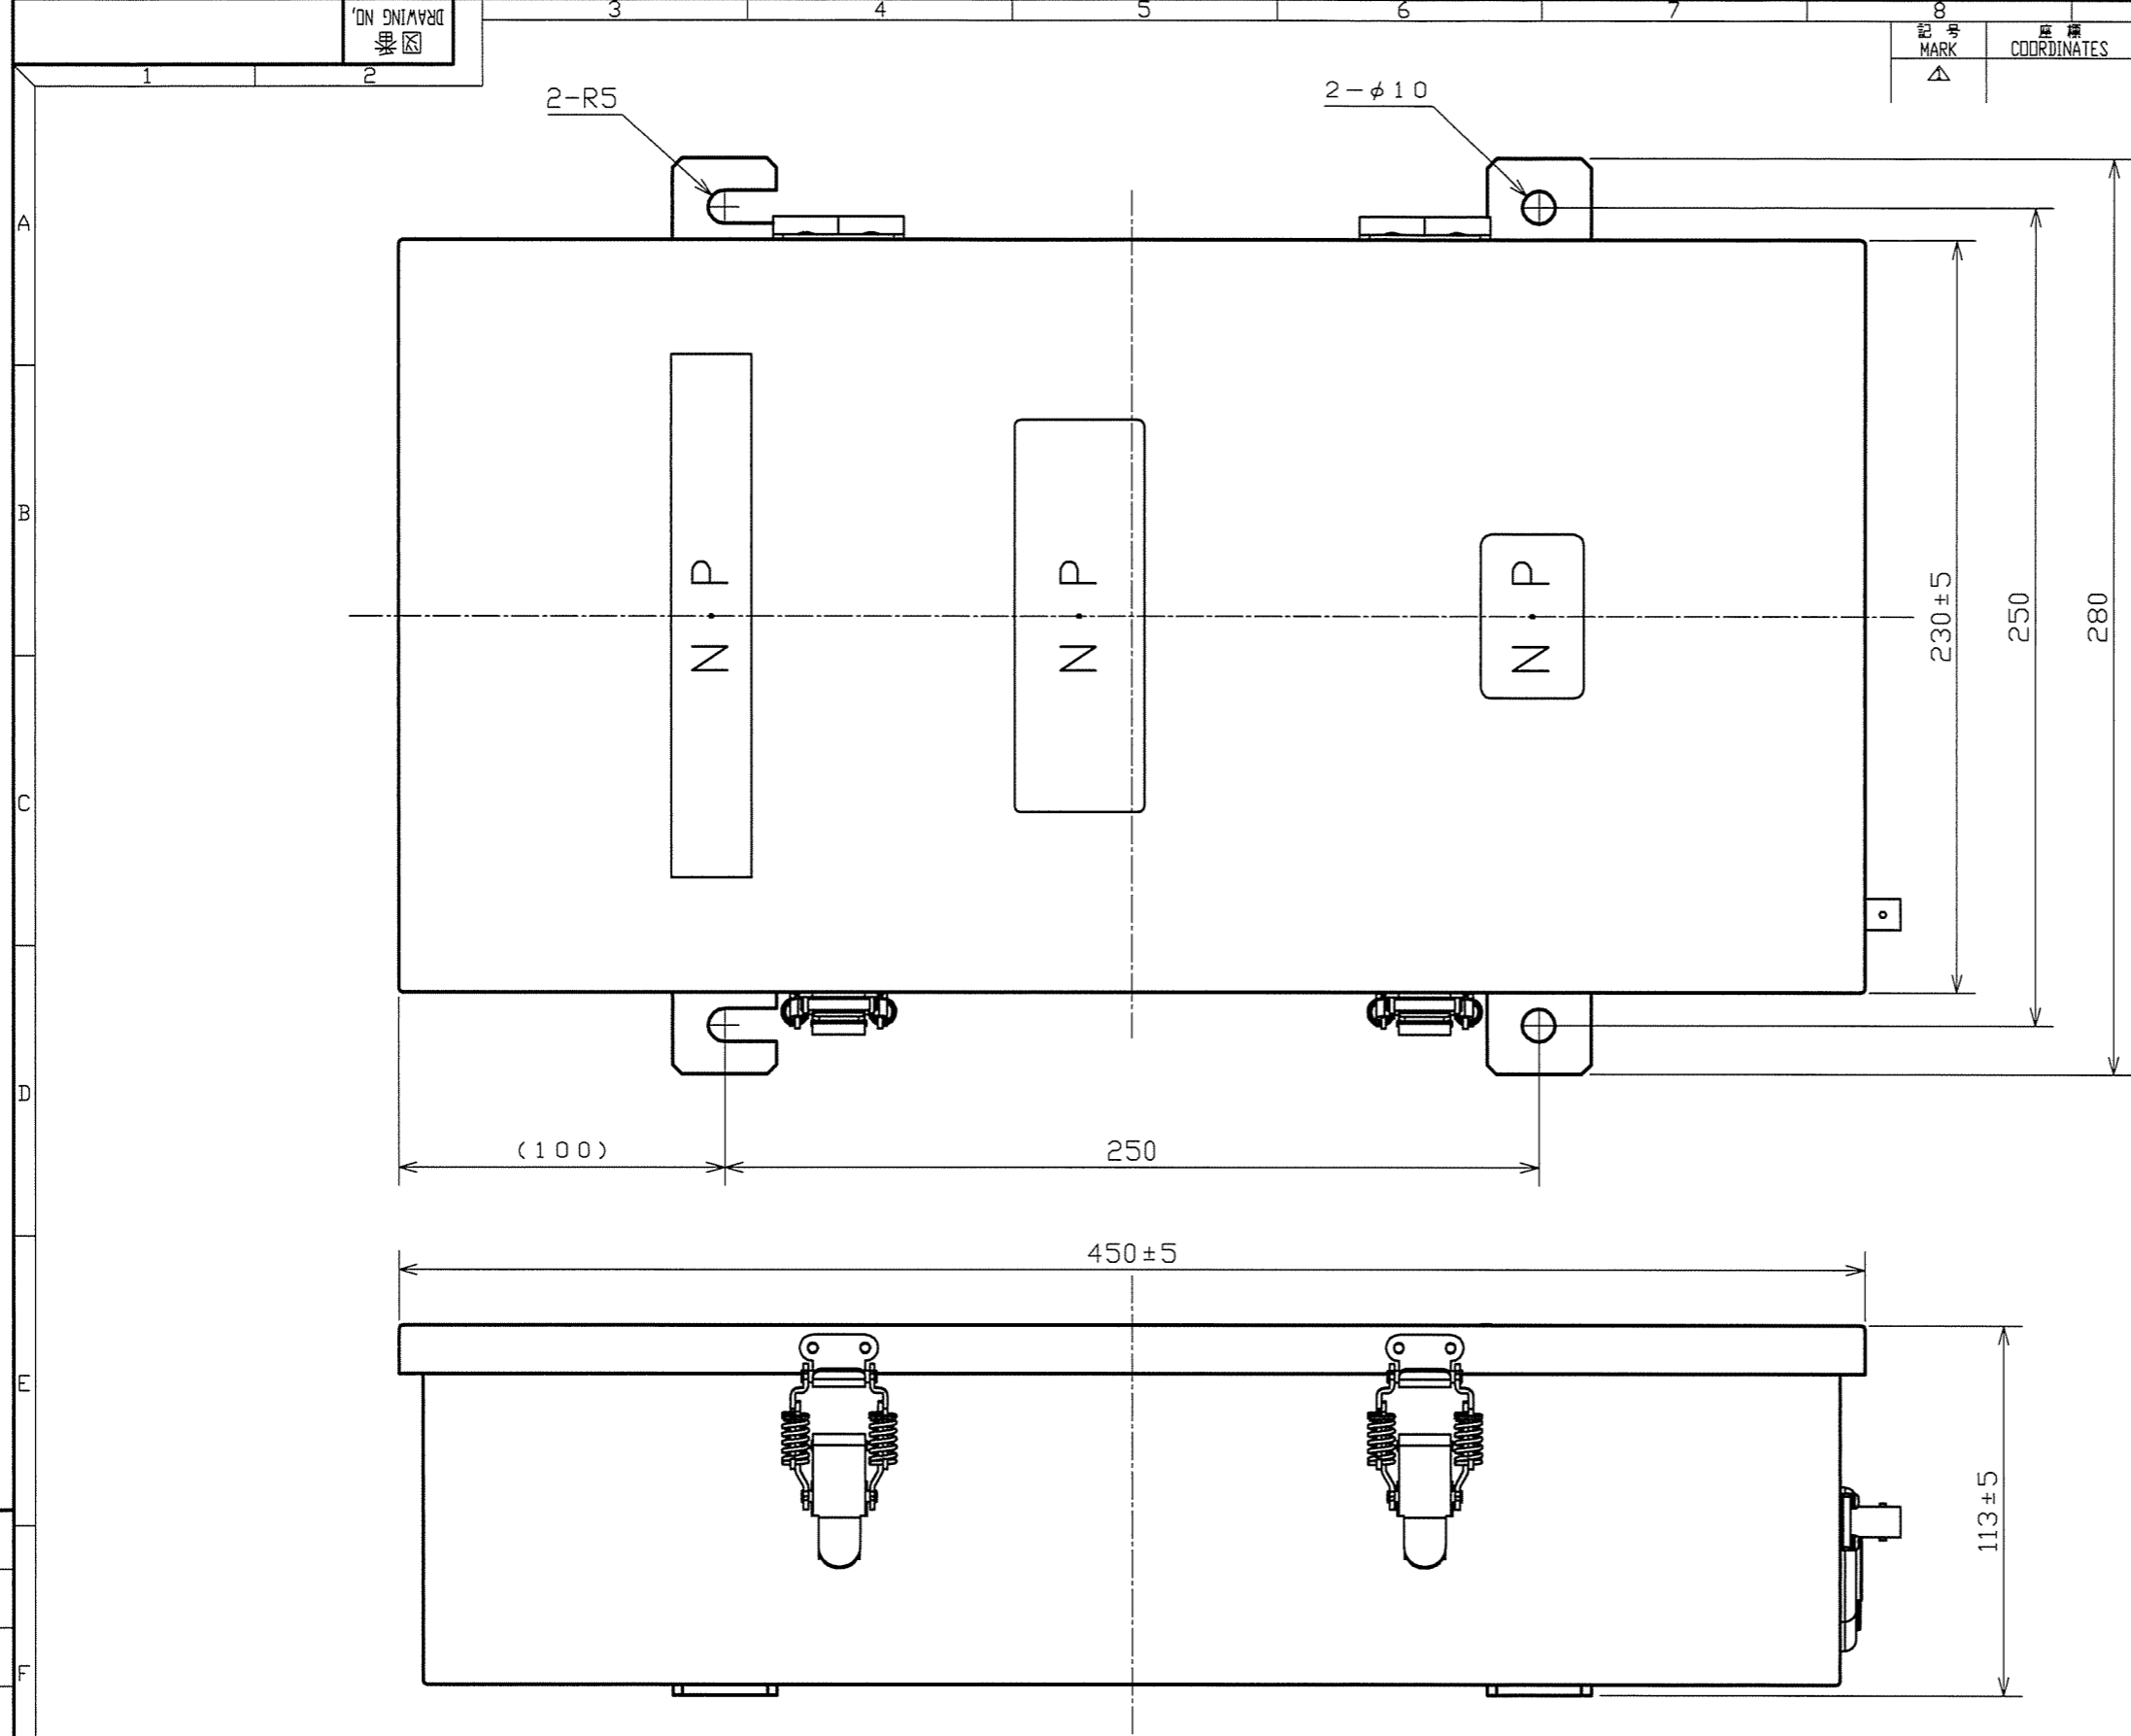

図番
DRAWING NO.

8 記号 MARK △	9 座標 COORDINATES	10 日付 DATE	11 変更記事 ALTERATIVE ARTICLE	12 担当 NAME	13 承認 APPROVED
----------------------	------------------------	------------------	----------------------------------	------------------	----------------------

9	
8	
7	
6	
5	
4	
3	
2	
1	
PAGE	

記事 NOTE	第3角法 3RD ANGLE PROJECTION	写図 DRAWN: . . .	株式会社 工二一 ANY&CO.,LTD.
	材料 MATERIAL	単位 UNITS MM	
処理 TREATMENT	数量 PIECE	尺度 SCALE	検図 CHECKED: . . .
仕上 FINISH	1台 1 SET	1/1.5	承認 APPROVED: 16.7.12 玉城
名称 TITLE			無線遠隔制御装置 FRE160WZ, FRE180VZ/WZ 外觀図
図番 DRAWING NO.			Z0001-369