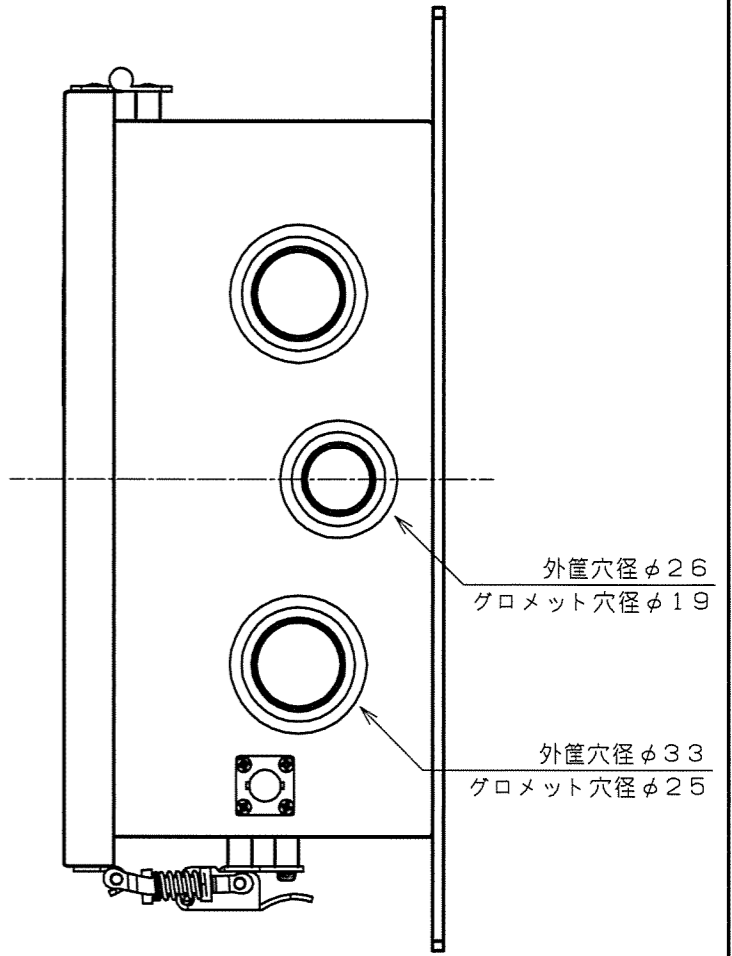

図番
DRAWING NO.

8 記号 MARK △	9 座標 COORDINATES	10 日付 DATE	11 変更記事 ALTERATIVE ARTICLE	12 担当 NAME	13 承認 APPROVED
----------------------	------------------------	------------------	----------------------------------	------------------	----------------------

9	
8	
7	
6	
5	
4	
3	
2	
1	
PAGE	

記事 NOTE	第3角法 3RD ANGLE PROJECTION	写図 DRAWN: . . .	株式会社 工二一 ANY&CO.,LTD.
	材料 MATERIAL	単位 UNITS MM	
処理 TREATMENT	数量 PIECE	尺度 SCALE	検図 CHECKED: . . .
仕上 FINISH	1台 1 SET	1/1.5	承認 APPROVED: 16.7.12 玉城
名称 TITLE			無線遠隔制御装置 FRE160WZ, FRE180VZ/WZ 外觀図
図番 DRAWING NO.			Z0001-369