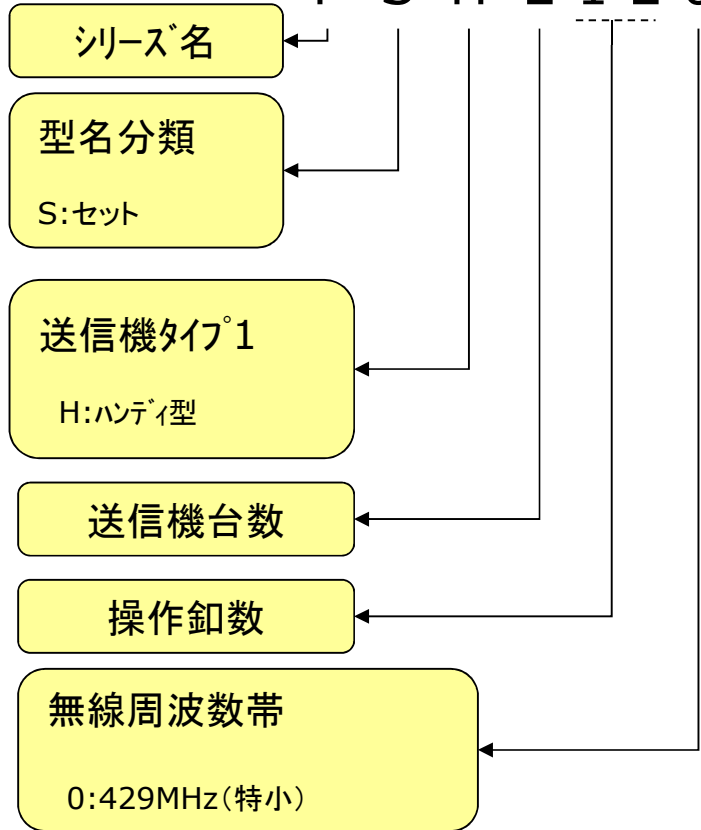

型名表記

セット名

F S H 2 1 2 0 A V Z

個別製品の型名

送信機 F T H 1 2 0 V Z
 受信機 F R A 1 2 0 V Z
 充電器 F C G A C 1 0 A